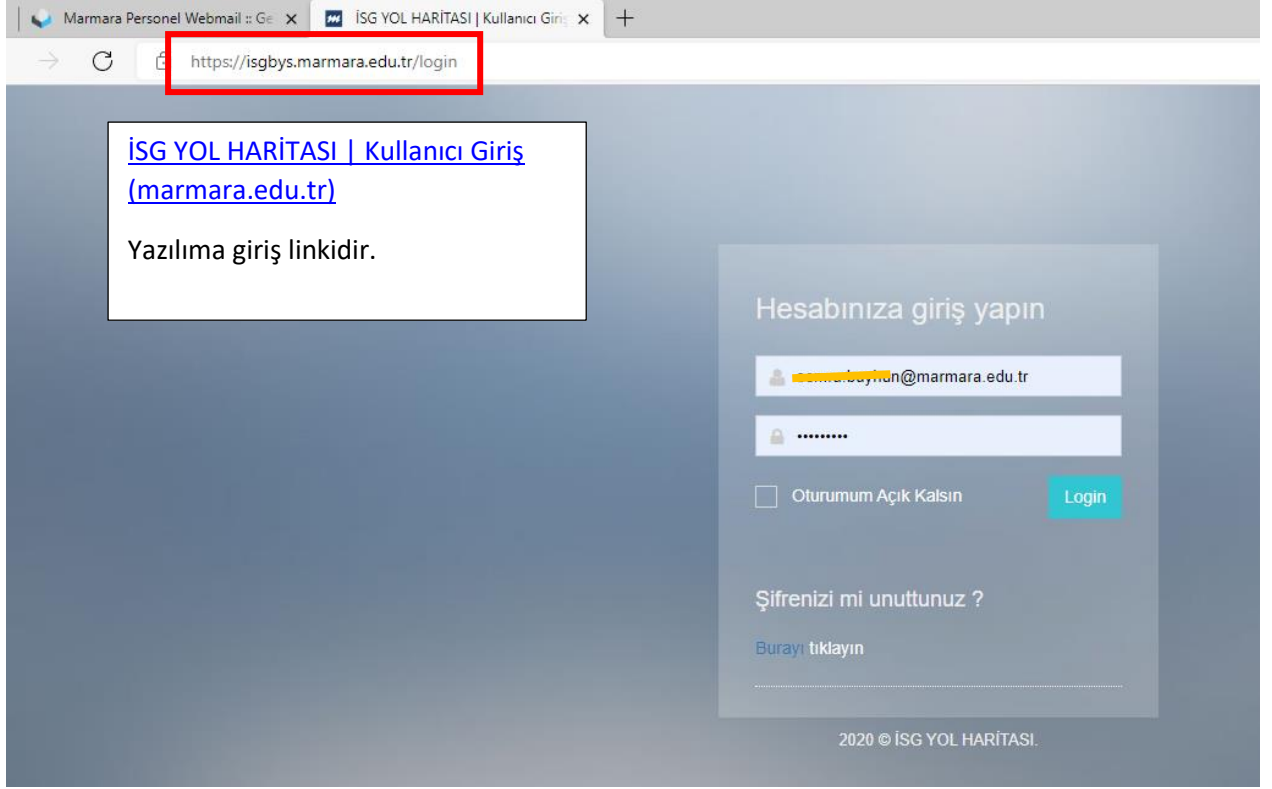

## (İSGBYS) İŞ SAĞLIĞI VE GÜVENLİĞİ YAZILIMI GİRİŞ KLAVUZU

Yazılıma giriş için yukarıdaki işlemleri gerçekleştiriniz.

Giriş parolanız hata veriyor ise aşağıdaki işlemleri yapınız.

(Şifremi unuttum butonuna bastığınızda aşağıdaki ekran ile karşılaşacaksınız, mail adresinizi .....@marmara.edu.tr şeklinde yazarak devam et butonuna basınız. Bu şekilde yeni şifre değiştirme bilgileri mail adresinize gönderilecektir.